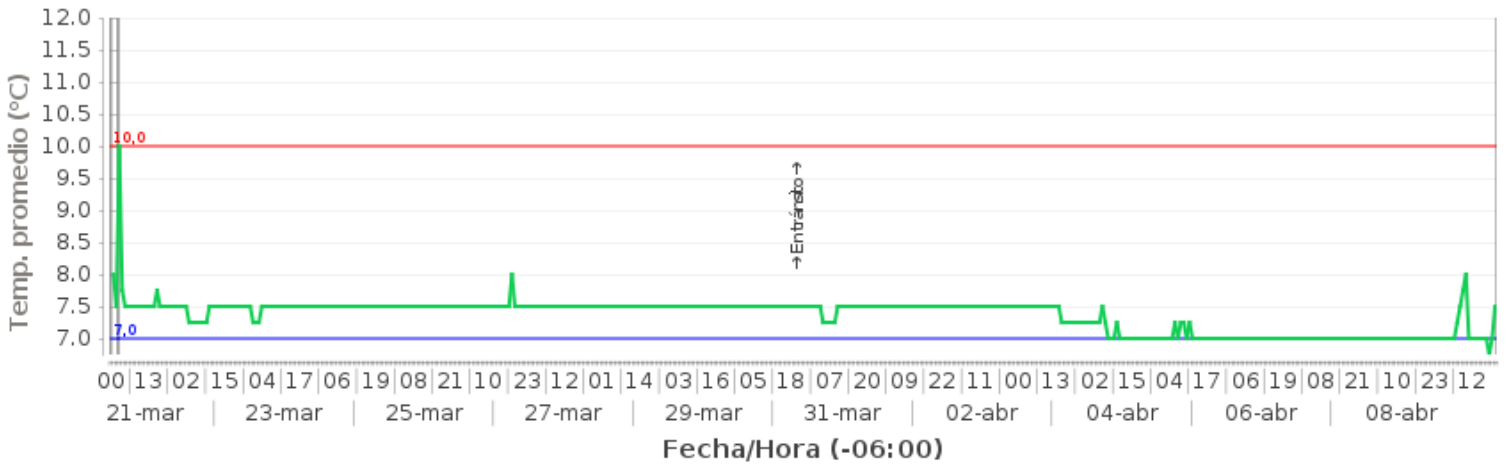

Informe de Llegada de envíos

Envío: GESU 958287-0

DURACIÓN TOTAL: 19d 20h 23m

Producto: Piña

Descripción WK-12 Boleta 27440		Destinatario:	
Expedidor:		Fecha de llegada estimada:	
Sitio de destino:	Rotterdam	ID del sensor:	5450062
Descripción:	WK-12 Boleta 27440		

 Ítemes en riesgo	Ninguno
 Ítemes por encima del umbral	Ninguno
 Ítemes por debajo del umbral	1 de 1
 Puntuación de la logística de cadena de frío	10,0
 Duración del rebasamiento de temp.	0%
 MKT	7,4°C
<hr/>	
 Temp. al llegar	7,5°C
 Temp. máxima	10,0°C
 Temp. promedio	7,4°C
 Temp. mínima	6,8°C

Detalles de la temperatura

0,0 horas 2,0 horas 10,0°C 7,4°C 6,8°C 7,4°C

Por encima del umbral

Por debajo del umbral

Máxima

Promedio

Mínima

MKT