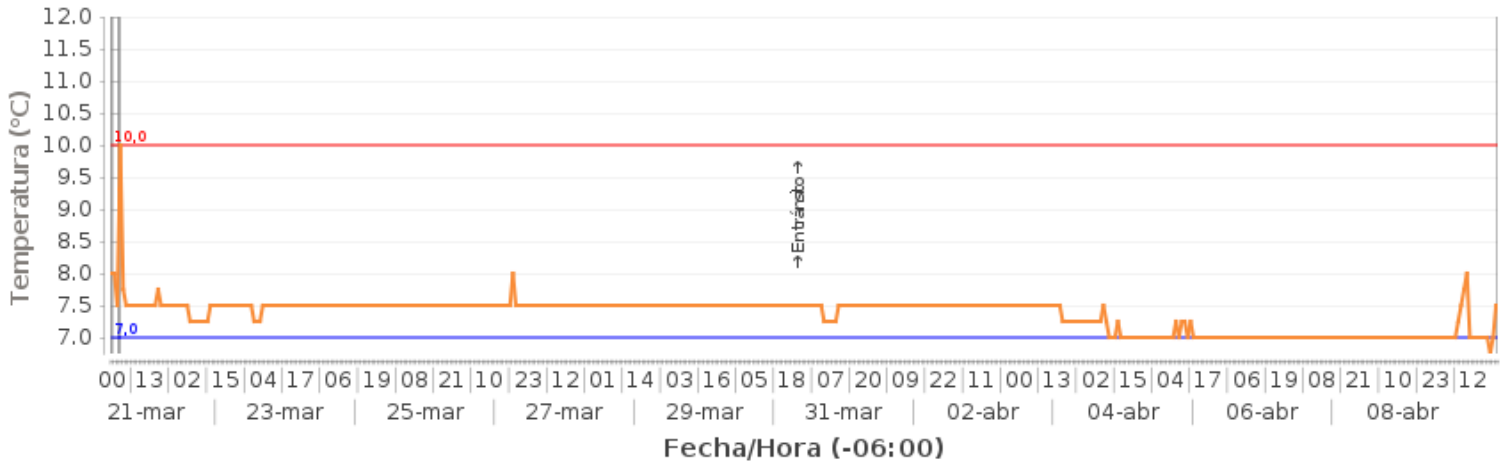

Informe de Llegada de envíos

Envío: GESU 958287-0

DURACIÓN TOTAL: 19d 20h 23m

Producto: Piña

Descripción WK-12 Boleta 27440		Destinatario:	
Expedidor:		Fecha de llegada estimada:	
Sitio de destino:	Rotterdam	ID del sensor:	5450062
Descripción:	WK-12 Boleta 27440		

Detalles de la temperatura

0,0 horas 2,0 horas 10,0°C 7,4°C 6,8°C 7,4°C

Por encima del umbral

Por debajo del umbral

Máxima

Promedio

Mínima

MKT

Detalles de la HRA

476,4 horas 0,0 horas 100% 100% 100%

Por encima del umbral

Por debajo del umbral

Máxima

Promedio

Mínima